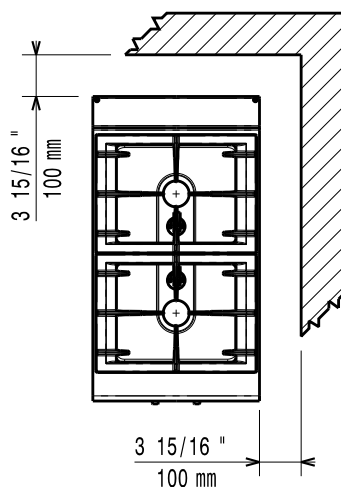

Front

Sida

G = Gasanslutning

Topp

Gas

Gas, effekt:	371000 (E7GCGD2C00)	11 kW
Standardgasleverans		Natural Gas
Gastyp alternativ:		LPG; Naturgas; Stadsgas
Gasintag:		1/2"

Viktig information

Effekt främre brännare:	5.5 - kW
Effekt bakre brännare	5.5 - 0 kW
Bakre brännare mått - mm	Ø 60
Främre brännare mått - mm	Ø 60
Nettovikt:	20 kg
Fraktvikt:	28 kg
Frakthöjd:	530 mm
Fraktbredd:	460 mm
Fraktdjup:	800 mm
Fraktvolym:	0.2 m ³
[NOT TRANSLATED]	N7CG